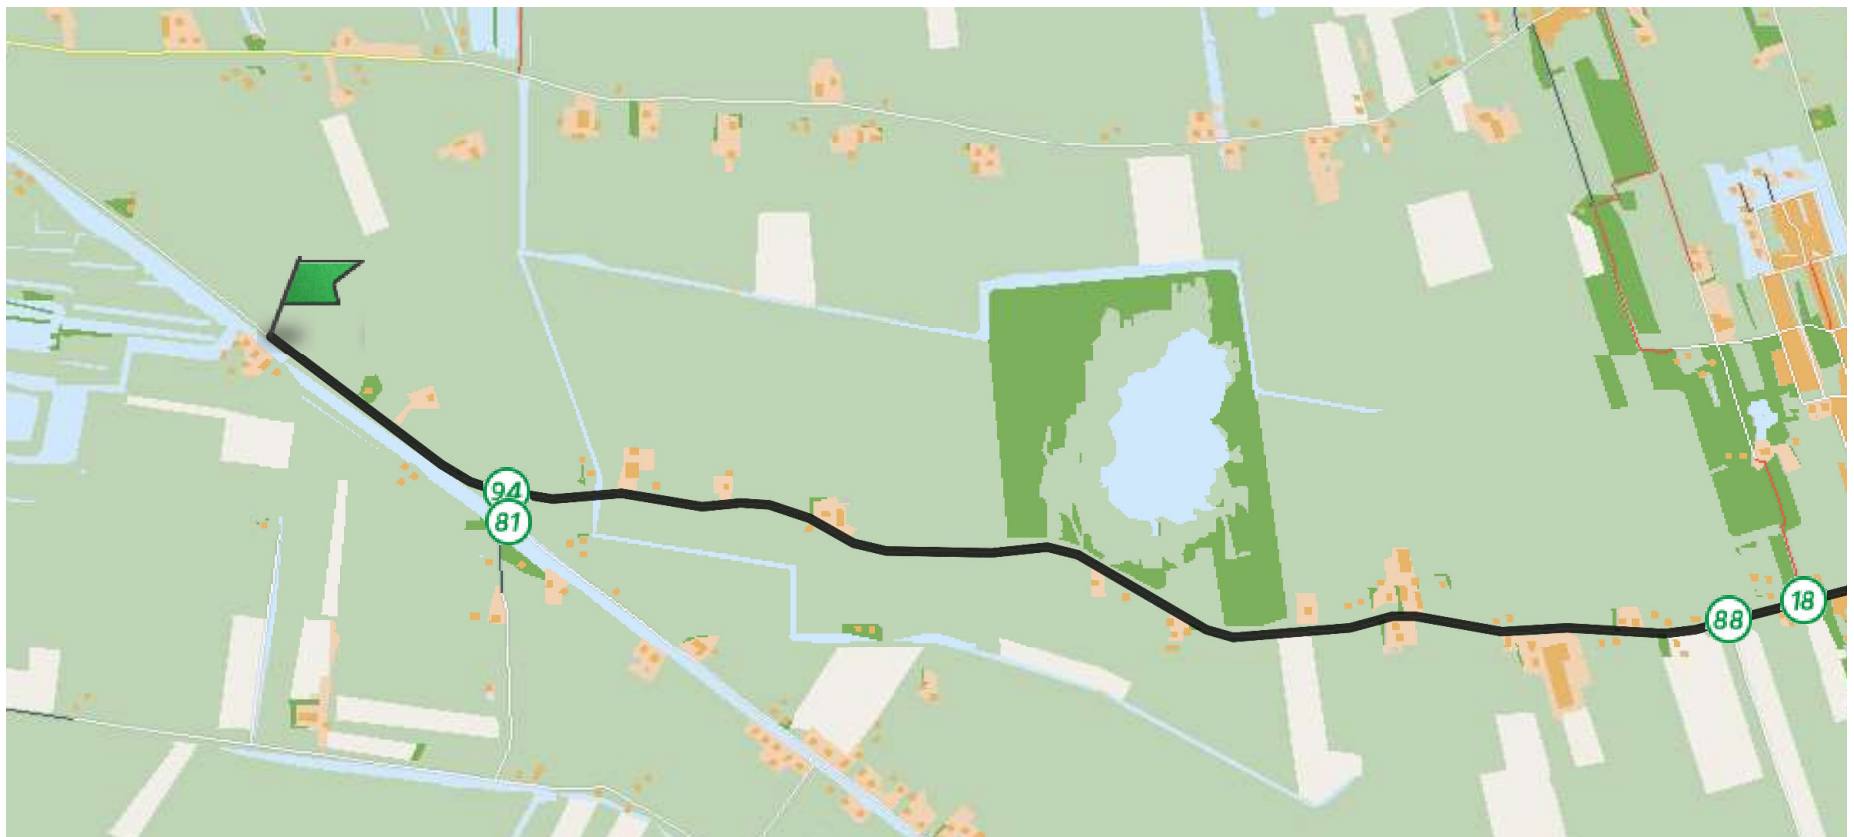

Fietsroute

van Kanaeldyk 16 in De Veenhoop (Smallingerland, Friesland)
naar Nijewei 60 in Boornbergum (Smallingerland, Friesland)

Afstand 5.84 km
Routetype kortste route

Deze route wordt u aangeboden door de Fietsersbond
en Europeesche verzekeringen.
<https://routeplanner.fietsersbond.nl>

Volledige route

Start bij Kanaeldyk 16 in De Veenhoop (Smallingerland, Friesland) en ga zuidoostwaarts

1	Ga na 851 meter bij de zijstraat	rechtdoor	, naam wordt Boarnburgumer Heawei	↑	851 meter
2	Ga na 531 meter bij het einde	rechtdoor	, naam wordt Krite	↑	1.4 km.
3	Ga na 3.3 km. bij de zijstraat <i>Op deze weg komt u in de woonplaats Boornbergum.</i>	rechtdoor	, naam wordt Westerbuorren	↑	4.6 km.
4	Ga na 594 meter bij de zijstraat	linksaf	naar Bosschawei	←	5.2 km.
5	Ga na 121 meter bij de T-splitsing	rechtsaf	, naam blijft Bosschawei	→	5.4 km.
6	Ga na 249 meter bij de T-splitsing	linksaf	naar Nijewei	←	5.6 km.
7	Kom na 236 meter bij het eindpunt van uw route				5.8 km.

Deze route online bekijken

Scan de onderstaande qr-code met uw mobiele telefoon

Fietsersbond
Routeplanner

Download ook de vernieuwde app!