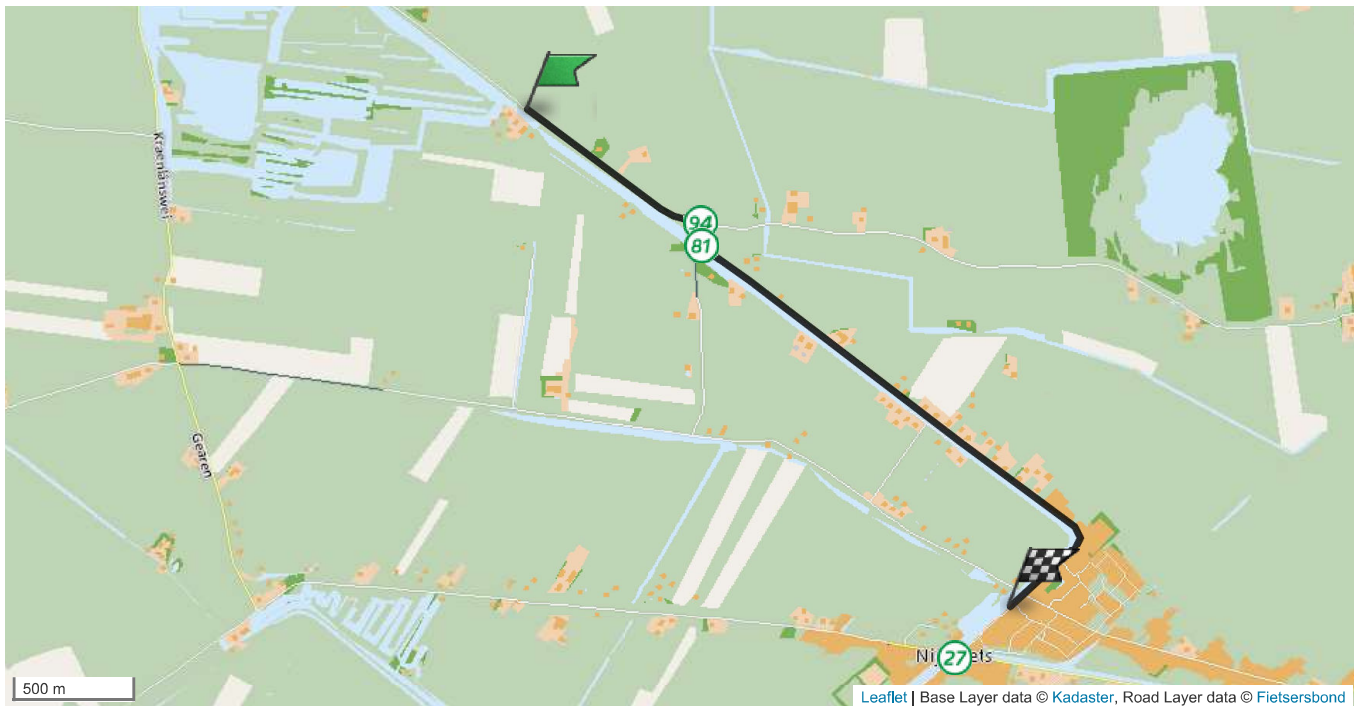

Fietsroute

van Kanaeldyk 16 in De Veenhoop (Smallingerland, Fryslân)
naar Doarpsstrjitte 13 in Nij Beets (Opsterland, Fryslân)

Afstand 3.31 km

Routetype Makkelijk doorfietsen

Deze route wordt u aangeboden door de Fietsersbond
en Europeesche verzekeringen.
<https://routeplanner.fietsersbond.nl>

Volledige route

Start bij Kanaeldyk 16 in De Veenhoop (Smallingerland, Fryslân) en ga zuidoostwaarts

1	Ga na 851 meter bij de zijstraat	rechtsaf	, naam blijft Kanaeldyk	➔	851 meter
2	Ga na 653 meter bij het einde	rechtdoor	, naam wordt Kanaelwei Noard	⬆	1.5 km.
3	Ga na 1.4 km. bij het einde <i>Op deze weg komt u in de woonplaats Nij Beets.</i>	rechtdoor	, naam wordt Doarpsstrjitte	⬆	2.9 km.
4	Kom na 394 meter bij het eindpunt van uw route				3.3 km.

Deze route online bekijken

Scan de onderstaande qr-code met uw mobiele telefoon

Fietsersbond
Routeplanner

Download ook de vernieuwde app!